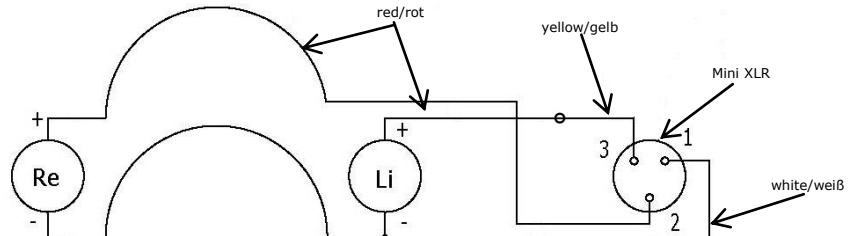

4812 S 00070

4812 S 00020

4812 S 00010

4812 S 00140

4812 S 00130

**Parts list / Stückliste**

<i>Description</i>	<i>Pos.</i>	<i>Part number Bestellnummer</i>	<i>Quant. Stück</i>	<i>Bezeichnung</i>
Outer headband	1	2040M02120	1	Bügel
Headband	2	2908Z35010	1	Bügelband
Wedge	3	2040Z36020	2	Führungskeil
Screw Ejot 22x8	4	0099N22040	4	Schraube Ejot 22x8
Cover	5	2040Z18020	2	Deckel
Rubber loop	6	2040M03030	2	Gummischlaufe
Slider	7	2040Z17260	2	Führung
Cover	8	2040Z52010	2	Abschlussdeckel
Cover left + MiniXLR	9	2058M98010	1	Deckel links + MiniXLR
Screw Ejot 22x8	10	0099N22130	3	Schraube Ejot 22x8
Screw Ejot 40x14	11	0099N40000	2	Schraube Ejot 40x14
Shell left	12	2908Z19020	1	Topf links
Cover right	13	2040Z09170	1	Deckel rechts
Shell right	14	2908Z20020	1	Topf rechts
Foam strip	15	2908Z21010	4	Streifen
Housing	16	2908M98020	2	Haube
Bass tube	17	2908Z16010	2	Baßrohr
Capsule XXL	18	2606B00050	2	Kapsel XXL
Rubber ring	19	6000N00230	2	O-Ring 20x1
Schraube Ejot 30x10	20	0099N30020	6	Screw Ejot 30x10
Capsule housing	21	2908M99020	2	Kapselgehäuse
Disk	22	2908Z12010	2	Scheibe
Cushion	23	2908Z13010	2	Ohrpolster
Cushion, velours	23	2955Z25010	(2)	Ohrpolster, Velour
Adapter	24	0018E03350	1	Adapter
Cable	25	0110E02440	1	Kabel
Helix cable	25	0110E03150	(1)	Spiralkabel
Plate "K171MkII"	26	4812S00070	2	Schild "K171MkII"
Plate "L"	27	4812S00010	1	Schild "L"
Plate "Made in ...."	28	4812S00130	1	Schild "Made in ...."
Plate "AKG"	29	4812S00140	1	Schild "AKG"
Plate "R"	30	4812S00020	1	Schild "R"