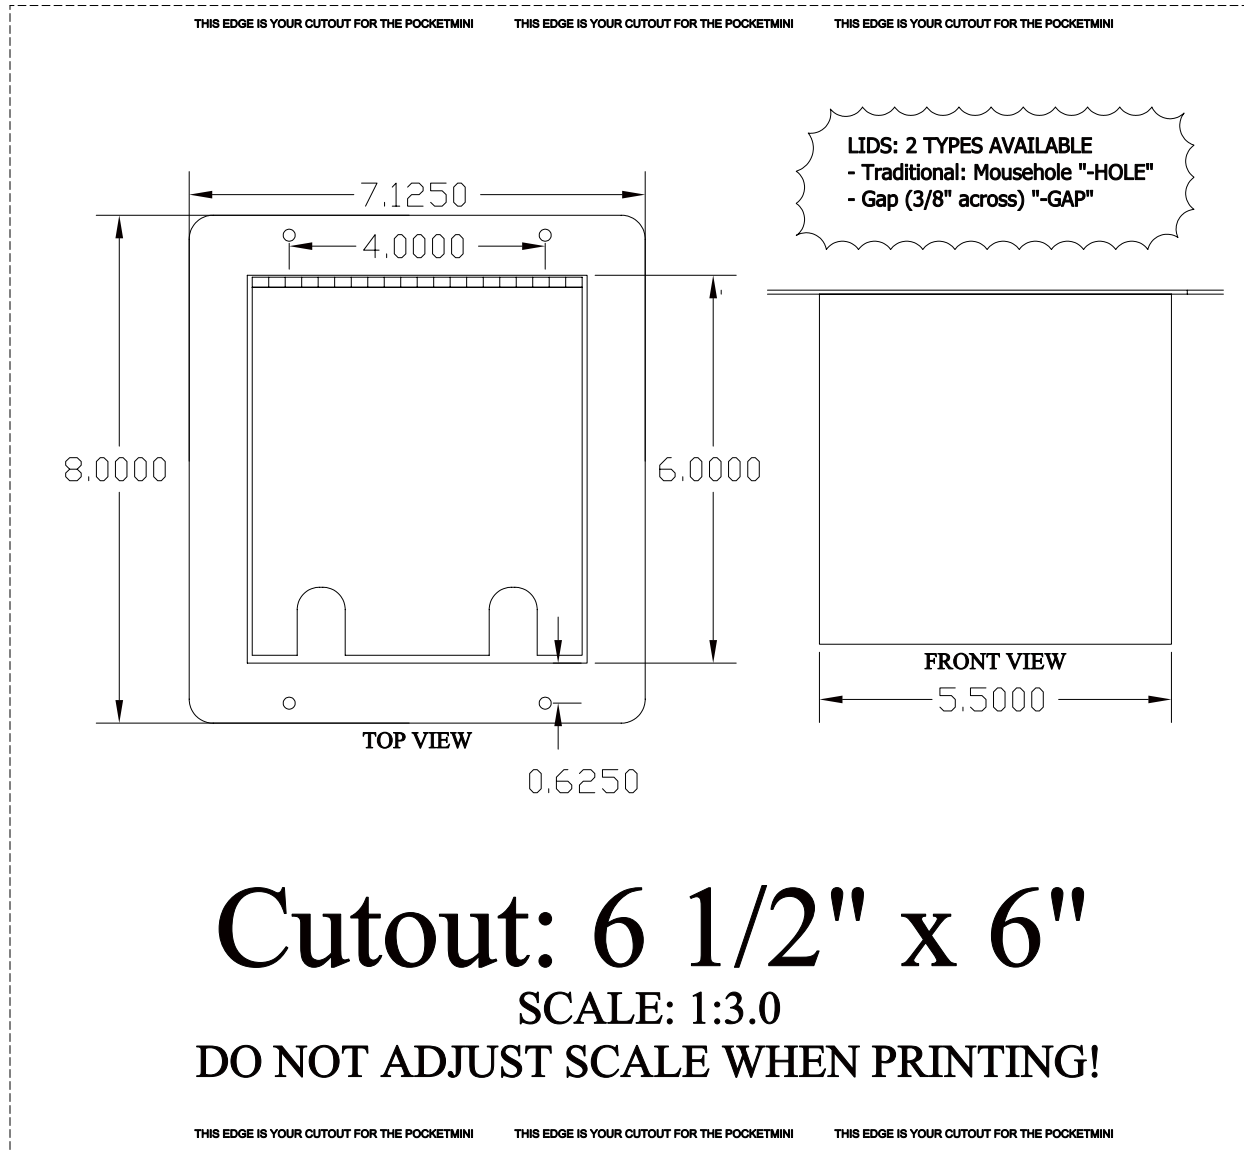

THE POCKETMINI

(5 1/2" depth)

POCKET MINI
SIDE VIEW