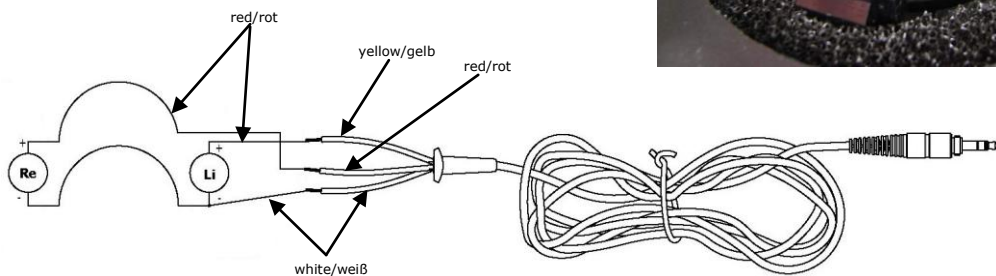

Please take care that the wires are routed as in the picture.
Bitte beachten Sie daß die Litzen der Kapsel wie im Bild verlegt sein müssen.

Parts list / Stückliste

<i>Description</i>	<i>Pos.</i>	<i>Part number Bestellnummer</i>	<i>Quant. Stück</i>	<i>Bezeichnung</i>
Outer headband	1	2040M02110	1	Bügel
Headband	2	2144Z07020	1	Bügelband
Wedge	3	2144Z03010	2	Führungskeil
Screw Ejoyt 22x8	4	0099N22040	4	Schraube Ejoyt 22x8
Cover	5	2144Z04010	2	Deckel
Rubber loop	6	2040M03040	2	Gummischlaufe
Slider	7	2144Z05010	2	Führung
Cover left	8	2144Z15060	1	Schiffchen links
Cover left	9	2040Z51020	1	Deckel links
Screw Ejoyt 22x8	10	0099N22130	2	Schraube Ejoyt 22x8
Screw Ejoyt 40x10	11	0099N40030	2	Schraube Ejoyt 40x10
Shell left	12	2040Z50020	1	Topf links
Housing	14	2040Z33020	2	Haube
Ring	15	2144Z10010	2	Ring
Foam strip	16	2144Z12010	2	Streifen
Swivel joint	17	2040Z05020	2	Gelenkstück
Cardan clamp	18	2040Z04010	2	Kardan Mittelstück
Capsule XXL	19	2606B00050	2	Kapsel XXL
Rubber ring	20	6000N00230	2	O-Ring 20x1
Capsule housing	21	2144M99010	2	Kapselgehäuse
Disk	22	2144Z08010	2	Scheibe
Cushion	23	2144Z16010	2	Ohrpolster
Adapter	24	0018E03350	1	Adapter
Cable	25	2502K00030	1	Kabel
Shell right	26	2040Z08040	1	Topf rechts
Cover right	27	2040Z09070	1	Deckel rechts
Plate	28	2058Z43010	2	Schild
Cover right	29	2144Z15070	1	Schiffchen rechts