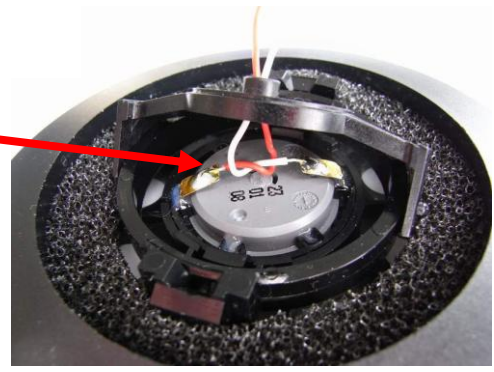

Please take care that the wires are routed as in the picture.
Bitte beachten Sie daß die Litzen der Kapsel wie im Bild verlegt sein müssen.

Parts list / Stückliste

<i>Description</i>	<i>Pos.</i>	<i>Part number Bestellnummer</i>	<i>Quant. Stück</i>	<i>Bezeichnung</i>
Outer headband	1	2040M02110	1	Bügel
Headband	2	2144Z07020	1	Bügelband
Wedge	3	2144Z03010	2	Führungskeil
Screw Ejoyt 22x8	4	0099N22040	4	Schraube Ejoyt 22x8
Cover	5	2144Z04010	2	Deckel
Rubber loop	6	2040M03040	2	Gummischlaufe
Slider	7	2144Z05010	2	Führung
Cover left	8	2144Z15060	1	Schiffchen links
Cover left	9	2040Z51020	1	Deckel links
Screw Ejoyt 22x8	10	0099N22130	2	Schraube Ejoyt 22x8
Screw Ejoyt 40x10	11	0099N40030	2	Schraube Ejoyt 40x10
Shell left	12	2040Z50020	1	Topf links
Housing	14	2040Z33020	2	Haube
Ring	15	2144Z10010	2	Ring
Foam strip	16	2144Z12010	2	Streifen
Swivel joint	17	2040Z05020	2	Gelenkstück
Cardan clamp	18	2040Z04010	2	Kardan Mittelstück
Capsule XXL	19	2606B00050	2	Kapsel XXL
Rubber ring	20	6000N00230	2	O-Ring 20x1
Capsule housing	21	2144M99010	2	Kapselgehäuse
Disk	22	2144Z08010	2	Scheibe
Cushion	23	2144Z16010	2	Ohrpolster
Adapter	24	0018E03350	1	Adapter
Cable	25	2502K00030	1	Kabel
Shell right	26	2040Z08040	1	Topf rechts
Cover right	27	2040Z09070	1	Deckel rechts
Plate	28	2058Z43010	2	Schild
Cover right	29	2144Z15070	1	Schiffchen rechts