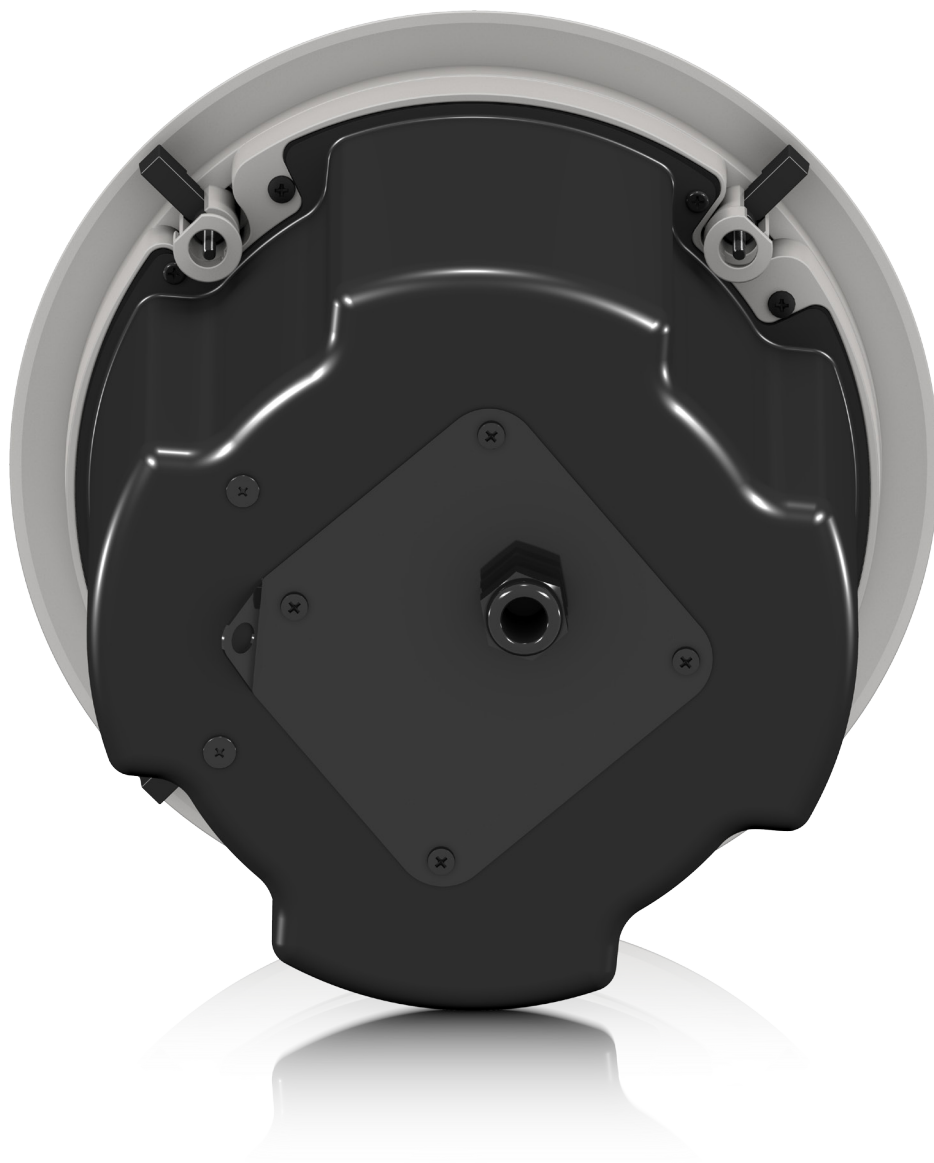

Install

CVS 6 (EN 54)

6" Coaxial In-Ceiling Loudspeaker for
Installation Applications (EN 54 Certified)