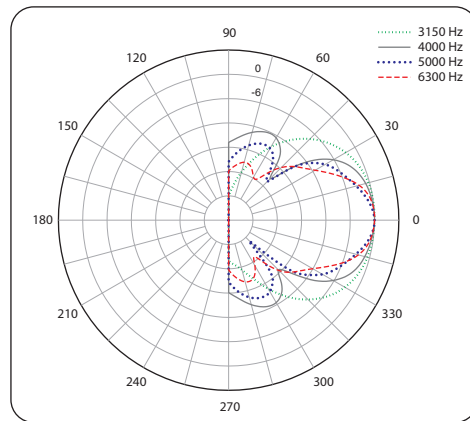

Install

CVS 6 (EN 54)

6" Coaxial In-Ceiling Loudspeaker for Installation Applications (EN 54 Certified)

Polar Plots