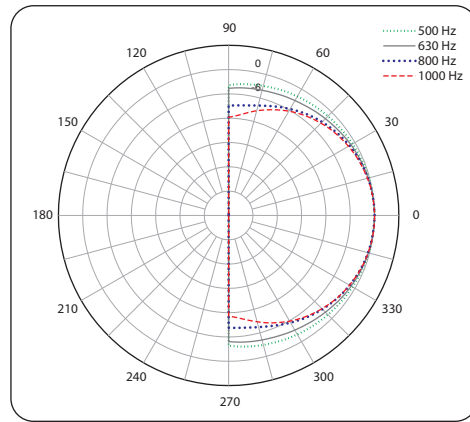

Install

CVS 6 (EN 54)

6" Coaxial In-Ceiling Loudspeaker for Installation Applications (EN 54 Certified)

Polar Plots