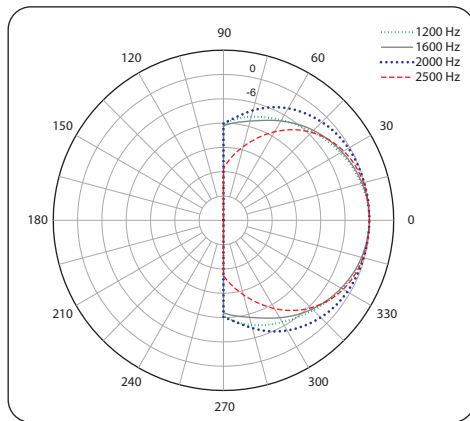

Install

CVS 6 (EN 54)

6" Coaxial In-Ceiling Loudspeaker for Installation Applications (EN 54 Certified)

Polar Plots