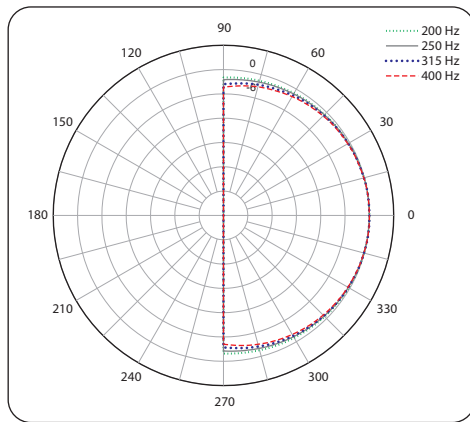

Install

CVS 6 (EN 54)

6" Coaxial In-Ceiling Loudspeaker for Installation Applications (EN 54 Certified)

Polar Plots