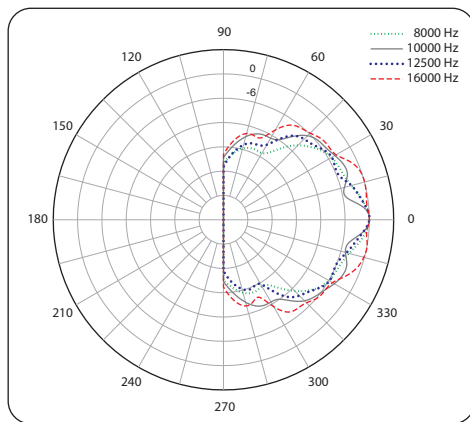

Install

CVS 6 (EN 54)

6" Coaxial In-Ceiling Loudspeaker for Installation Applications (EN 54 Certified)

Polar Plots