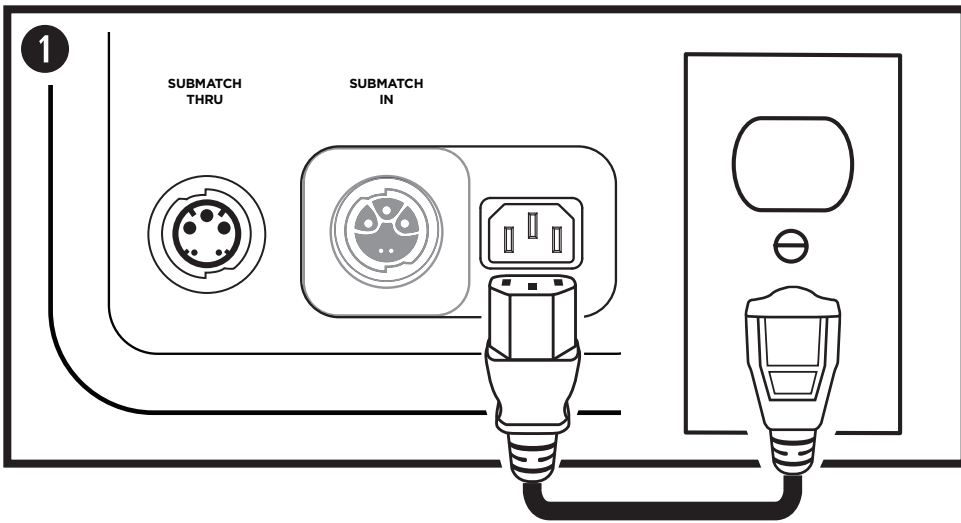

For quick setup with an L1 Pro32, see the L1 Pro32 quick start guide.

Se L1 Pro32-lynstartvejledning for hurtig opsætning.

Weitere Informationen zur schnellen Installation mit einem L1 Pro32 erhalten Sie in der Kurzanleitung für das L1 Pro32 System.

Para realizar una configuración rápida con un L1 Pro32, consulte la guía de inicio rápido de L1 Pro32.

Pour une configuration rapide avec un système L1 Pro32, consultez le guide de démarrage rapide du L1 Pro32.

Per una rapida configurazione con L1 Pro32, consultare la guida rapida di L1 Pro32.

Az L1 Pro32 készülékkel történő gyors felállításra vonatkozó tudnivalóért lásd az L1 Pro32 rövid üzembehelyezési útmutatóját.

Raadpleeg voor het snel instellen van een L1 Pro32 de bijbehorende beknoppte handleiding.

Hvis du vil ha hurtigoppsett med L1 Pro32, kan du se hurtigstartveiledningen for L1 Pro32.

Aby uzyskać informacje dotyczące konfiguracji urządzenia L1 Pro32, należy zapoznać się z przewodnikiem szybkiego startu.

Para uma configuração rápida com L1 Pro32, consulte o guia de início rápido:

Lue L1 Pro32 -pikaoppaasta ohjeet L1 Pro32:n asentamiseen.

Mer information om snabb installation med en L1 Pro32 finns i snabbstartsguiden L1 Pro32.

สำหรับการติดตั้ง L1 Pro32 อย่างรวดเร็ว โปรดดูที่คู่มือการติดตั้งอย่างรวดเร็ว L1 Pro32

L1 Pro32의 빠른 설치는 L1 Pro32 빠른 시작 가이드를 참조하십시오.

有关 L1 Pro32 快速设置相关信息，请参阅 L1 Pro32 快速启动指南。

若要快速安装 L1 Pro32，请参阅 L1 Pro32 快速入门指南。

L1 Pro32のクイックセットアップについては、L1 Pro32クイックスタートガイドをご参照ください。

Для быстрой настройки L1 Pro32 см. краткое справочное руководство L1 Pro32.

L1 Pro32 के शीघ्र सेटअप के लिये, L1 Pro32 शीघ्र प्रारंभ मार्गदर्शिका देखें।

الإعداد السريع مع L1 Pro32، راجع دليل البدء السريع الخاص بـ L1 Pro32.