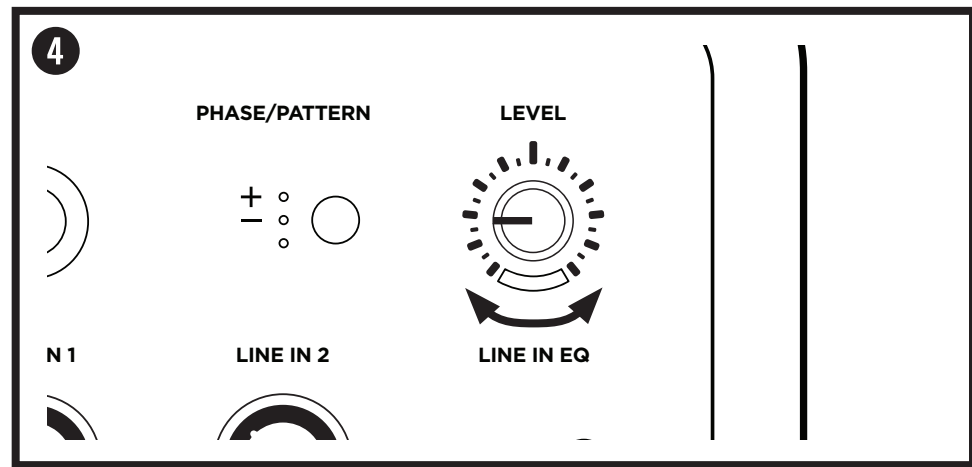

For quick setup with an L1 Pro32, see the L1 Pro32 quick start guide.

Se L1 Pro32-lynstartvejledning for hurtig opsætning.

Weitere Informationen zur schnellen Installation mit einem L1 Pro32 erhalten Sie in der Kurzanleitung für das L1 Pro32 System.

Para realizar una configuración rápida con un L1 Pro32, consulte la guía de inicio rápido de L1 Pro32.

Pour une configuration rapide avec un système L1 Pro32, consultez le guide de démarrage rapide du L1 Pro32.

Per una rapida configurazione con L1 Pro32, consultare la guida rapida di L1 Pro32.

Az L1 Pro32 készülékkel történő gyors felállításra vonatkozó tudnivalóért lásd az L1 Pro32 rövid üzembehelyezési útmutatóját.

Raadpleeg voor het snel instellen van een L1 Pro32 de bijbehorende beknoppte handleiding.

Hvis du vil ha hurtigoppsett med L1 Pro32, kan du se hurtigstartveiledningen for L1 Pro32.

Aby uzyskać informacje dotyczące konfiguracji urządzenia L1 Pro32, należy zapoznać się z przewodnikiem szybkiego startu.

Para uma configuração rápida com L1 Pro32, consulte o guia de início rápido:

Lue L1 Pro32 -pikaoppaasta ohjeet L1 Pro32:n asentamiseen.

Mer information om snabb installation med en L1 Pro32 finns i snabbstartsguiden L1 Pro32.

สำหรับการติดตั้ง L1 Pro32 อย่างรวดเร็ว โปรดดูที่คู่มือการติดตั้งอย่างรวดเร็ว L1 Pro32

L1 Pro32의 빠른 설치는 L1 Pro32 빠른 시작 가이드를 참조하십시오.

有关 L1 Pro32 快速设置相关信息，请参阅 L1 Pro32 快速启动指南。

若要快速安装 L1 Pro32，请参阅 L1 Pro32 快速入门指南。

L1 Pro32のクイックセットアップについては、L1 Pro32クイックスタートガイドをご参照ください。

Для быстрой настройки L1 Pro32 см. краткое справочное руководство L1 Pro32.

L1 Pro32 के शीघ्र सेटअप के लिये, L1 Pro32 शीघ्र प्रारंभ मार्गदर्शिका देखें।

الإعداد السريع مع L1 Pro32، راجع دليل البدء السريع الخاص بـ L1 Pro32.